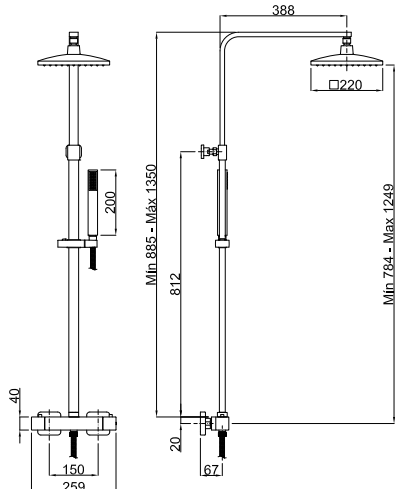

BARAKALDO

P.V.P. 349,90 €
I.V.A. No incluido

Cod. 30CE70A00

CI0033-99

CT0048-99

• **Toque frío:**
Sistema que limita las superficies calientes del grifo termostático para evitar quemaduras accidentalmente

P.V.P. 96,95 €
I.V.A. No incluido