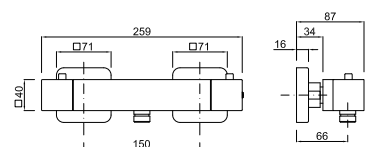

Cod. 742270400
Termostático ducha