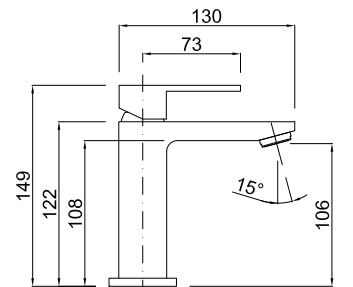

P.V.P. 349,90 €
I.V.A. No incluido

Cod. 30CE70A00

CI0033-99

CT0048-99

• **Toque frío:**
Sistema que limita las superficies calientes del grifo termostático para evitar quemaduras accidentalmente

P.V.P. 96,95 €
I.V.A. No incluido

Cod. 776460000
Monomando lavabo

P.V.P. 100,95 €
I.V.A. No incluido

Cod. 306460000
Monomando lavabo

P.V.P. 119,95 €
I.V.A. No incluido

Cod. 306560000
Monomando bidé

P.V.P. 236,80 €
I.V.A. No incluido

Cod. 308160000
Monomando lavabo alto