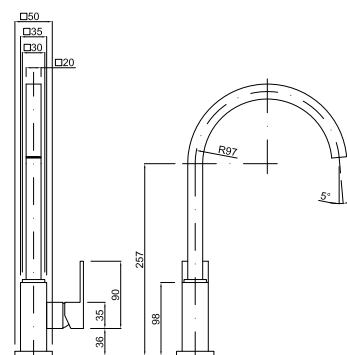

P.V.P. 185,95 €
I.V.A. No incluido

Cod. 742270400
Termostático ducha

P.V.P. 166,30 €
I.V.A. No incluido

Cod. 306860000
Monomando fregadero

Cod. 140002200

Desagüe lavabo 1"1/4
"click-clack" universal
Cuadrado
Latón cromo

P.V.P. 25,15 €
I.V.A. No incluido

P.V.P. 199,90 €
I.V.A. No incluido

Incluye tapón preinstalación

Cod. 302561000
Inodoro de empotrar
Cartucho cerámico

- Agua fría
- Agua caliente
- Producto seguro contra olvidos, no es posible dejar el grifo abierto