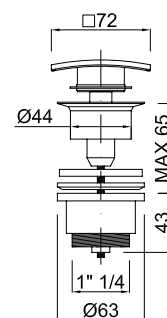

P.V.P. 25,15 €
I.V.A. No incluido

P.V.P. 199,90 €
I.V.A. No incluido

Incluye tapón preinstalación

Cod. 302561000
Inodoro de empotrar
Cartucho cerámico

- Agua fría
- Agua caliente
- Producto seguro contra olvidos, no es posible dejar el grifo abierto