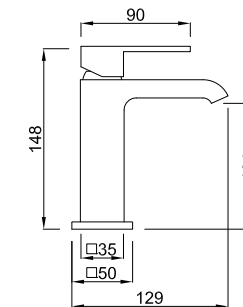

P.V.P. 349,90 €
I.V.A. No incluido

Cod. 30CE70A00

CI0033-99

CT0048-99

• **Toque frío:**
Sistema que limita las superficies calientes del grifo termostático para evitar quemaduras accidentalmente

P.V.P. 96,95 €
I.V.A. No incluido

Cod. 776460000
Monomando lavabo

P.V.P. 100,95 €
I.V.A. No incluido

Cod. 306460000
Monomando lavabo

P.V.P. 119,95 €
I.V.A. No incluido

Cod. 306560000
Monomando bidé

P.V.P. 236,80 €
I.V.A. No incluido

Cod. 308160000
Monomando lavabo alto