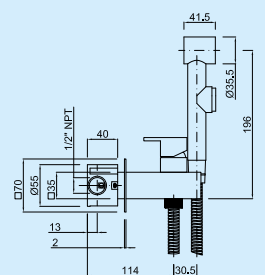

P.V.P. 25,15 €
I.V.A. No incluido

P.V.P. 199,90 €
I.V.A. No incluido

Incluye tapón preinstalación

Cod. 302561000
Inodoro de empotrar
Cartucho cerámico

- Agua fría
- Agua caliente
- Producto seguro contra olvidos, no es posible dejar el grifo abierto