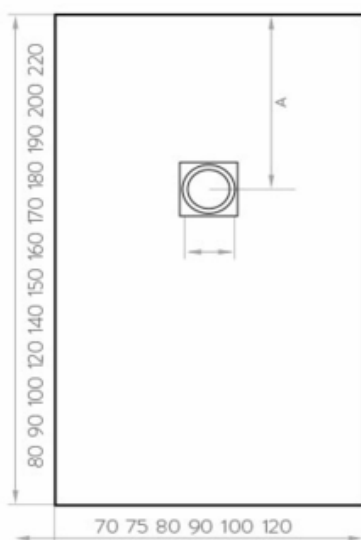

AKIRE
S T Y L E

Textura pizarra

Altura 3 ctms. Plazo de entrega 6 días laborables

Incluye válvula y rejilla inox

Tratamiento antideslizante **Clase 3**

Colores disponibles: Blanco, Beige, Grafito, Gris, Moka

	90	100	120	140	150	160	170	180	190	200	220
70	226	226	261	286	305	316	336	354	379	389	482
80	245	245	290	317	324	339	369	382	410	429	520
90	245	265	308	330	336	347	399	417	464	485	546
100		284	331	366	382	398	452	477	496	515	609
120		331	394	452	478	515	541	567	593	641	714