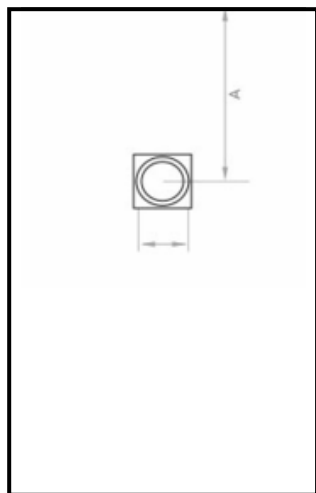

PLATOS de RESINA y CARGAS MINERALES a MEDIDA OhMyShower

Modelo NATURE

Textura pizarra

Altura 3 ctms. Plazo de entrega 6-8 días laborables

Incluye válvula y rejilla inox

Tratamiento antideslizante **Clase 3**

Cortes especiales (cajeados, diagonales, etc...) 40 Euros NETO

Modelo HERMES

- Con rejilla oculta -

Textura pizarra

Altura 3 ctms. Plazo de entrega 6-8 días laborables

Incluye válvula de 6,5 ctms de altura. Evacuacion 31 Lts/min