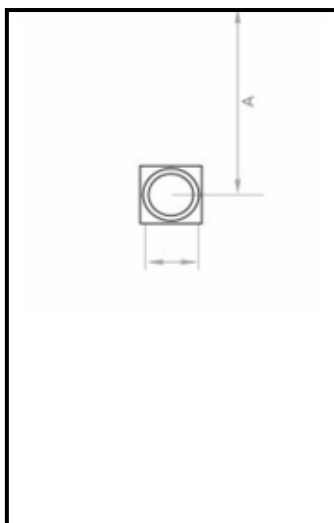

PLATOS de RESINA y CARGAS MINERALES a MEDIDA

Modelo NATURE - Con rejilla Inox -

Textura pizarra

Altura 3 ctms. Plazo de entrega 6 días laborables
Incluye válvula y rejilla inox
Tratamiento antideslizante **Clase 3**
Colores disponibles: Blanco, Beige, Grafito, Gris, Moka

| | 80 | 90 | 100 | 110 | 120 | 130 | 140 | 150 | 160 | 170 | 180 | 190 | 200 | 220 | 240 |
|-----|-----|-----|-----|-----|-----|-----|-----|-----|-----|-----|-----|-----|-----|-----|-----|
| 70 | 200 | 211 | 234 | 252 | 270 | 287 | 294 | 313 | 324 | 344 | 362 | 387 | 397 | 483 | - |
| 75 | - | 215 | 244 | 255 | 273 | 304 | 304 | 331 | 331 | 368 | 368 | 408 | 408 | 520 | - |
| 80 | 216 | 232 | 251 | 265 | 290 | 302 | 317 | 324 | 339 | 369 | 382 | 410 | 428 | 520 | 656 |
| 90 | - | 247 | 265 | 287 | 308 | 320 | 330 | 344 | 355 | 399 | 417 | 464 | 485 | 562 | 656 |
| 100 | - | - | 284 | 331 | 331 | 366 | 366 | 382 | 398 | 452 | 477 | 496 | 515 | 599 | 656 |
| 120 | - | - | - | 378 | 378 | 472 | 472 | 511 | 511 | 609 | 609 | 698 | 698 | 698 | - |

Pvp Iva no incluido

Para las medidas intermedias se suman 28 € al Pvp de la medida superior

Cortes especiales (cajeados, diagonales, etc...), se suman 80 € al Pvp